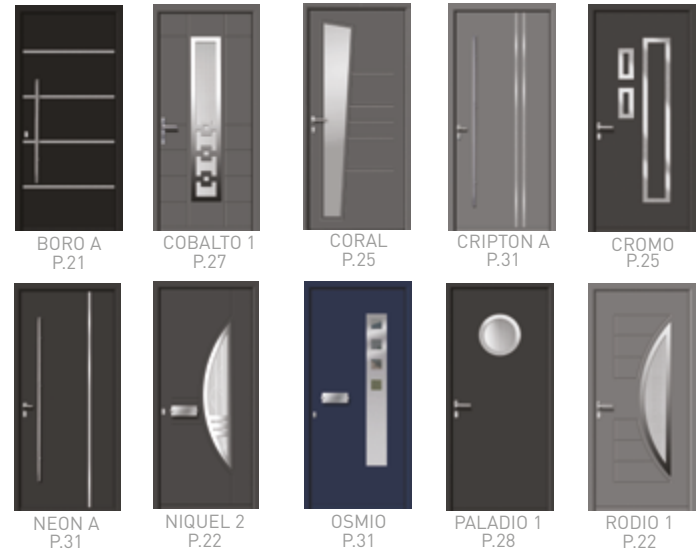

IMITATION BOIS

CHÂTAI GNIER	DIBETOU	PIN	ACACIA	NOYER	OR	ARGENT	NOIR
ORME	CHÊNE	CERISIER	SAPELLY	TECK	BRONZE	INOXYDABLE	

ANODISÉ

LES CONTEMPORAINES

LES CLASSIQUES

LA GAMME EN UN COUP D'OEIL

LES PORTES SECONDAIRES