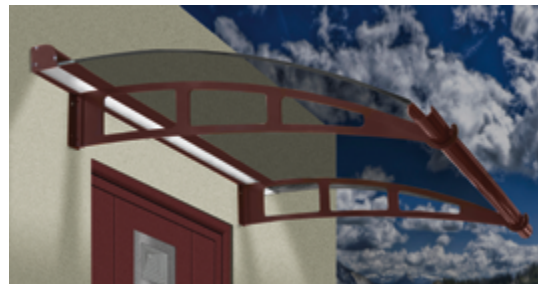

GRAND CHOIX DE COULEURS & FINITIONS (cf p.9)

BERLIN