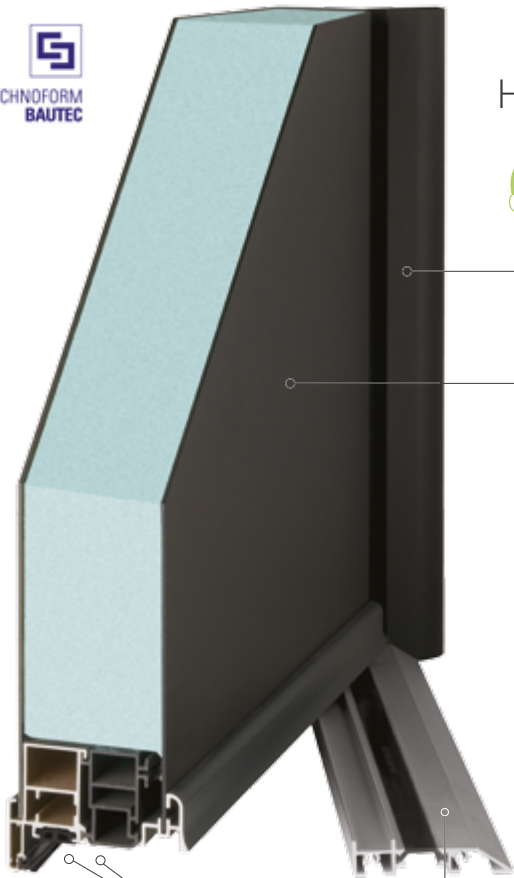

NOTRE TECHNOLOGIE : LA PORTE MONOBLOC

La recherche d'une isolation thermique optimale et les atouts indéniables de cette technologie (profilés dormants par type d'isolation sans tapés, maîtrise de l'effet bilame, etc) nous ont amené à travailler cette gamme de portes. La pérennité de l'ensemble est assurée par des matériaux de toute première qualité. Nous proposons ainsi à nos clients un produit fini "prêt à poser". Nos portes sont réalisées avec des barrettes en polyamide Technoform Bautec