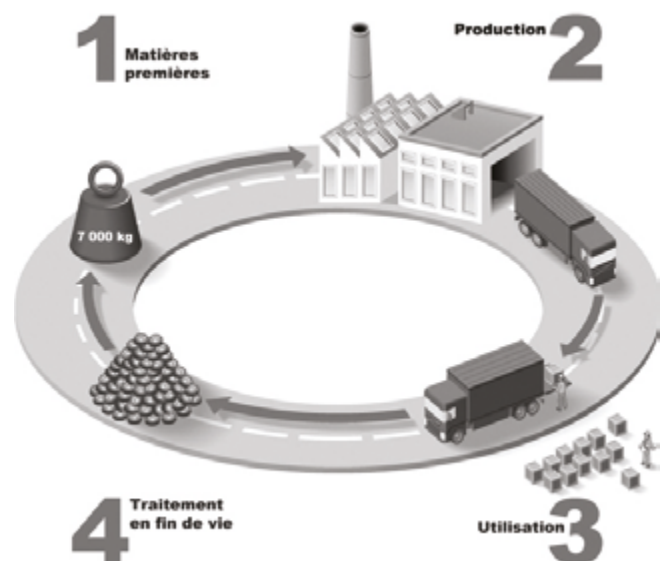

Avec plus de 8 000 m² d'installations, nous centralisons la totalité de notre production, et contrôlons entièrement la qualité de nos produits. Notre clientèle nationale et internationale nous fait confiance depuis plus de 20 ans.

D'autre part, une partie de notre chiffre d'affaires est destiné aux investissements et au R&D, ce qui nous permet de vous proposer une **large gamme de produits de qualité au meilleur prix**.

Avec plus de 800 modèles de panneaux, nous avons sélectionné une gamme de 60 modèles pour la réalisation de ce catalogue.

Soucieuse de ces problématiques écologiques, Aluporta a mis en oeuvre une charte environnementale. Notre matière première - l'aluminium - est un produit écologique puisque recyclable et réutilisable à l'infini. Nos fournisseurs s'engagent à respecter notre charte avec 40% de notre matière première issue du recyclage de l'aluminium. D'autre part, nous avons fait le choix de centraliser dans notre usine la fabrication, la transformation et la finition de nos produits, afin de limiter l'impact carbone causé par les transports.