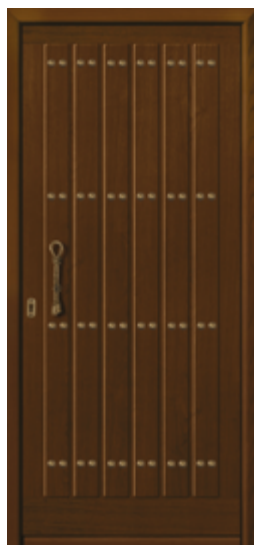

CIRCE 5

CIRCE 5
 Décor deux faces,
 poignée acier inoxydable
 intérieur et extérieur
 Triple vitrage feuilleté

AQUILES

AQUILES
 Décor deux faces,
 poignée aluminium
 intérieur et barre de
 tirage extérieur