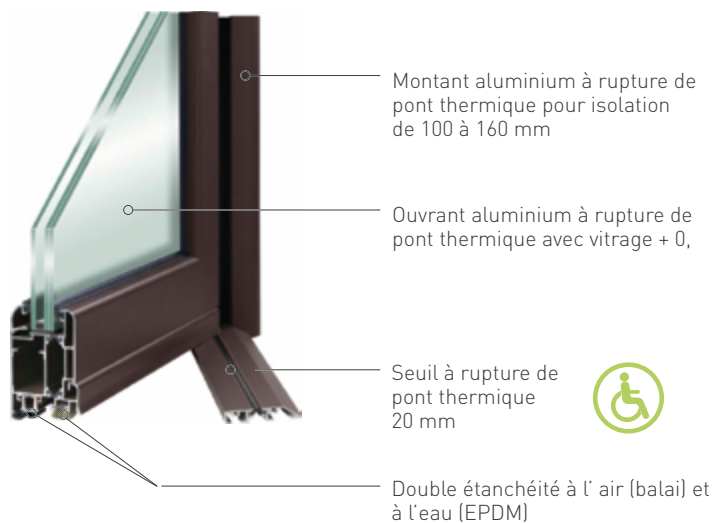

LA LUMIÈRE POUR ALLIÉE...

Avec les nouvelles réglementations, l'apport solaire est un facteur à prendre en compte dans le choix de ses menuiseries. Découvrez notre gamme de portes vitrées et l'ingénieuse alliance du confort, du design et de la sécurité.

NOTRE SAVOIR-FAIRE

GIGA