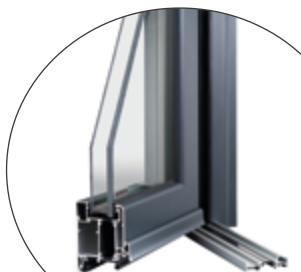

NOUVELLE GAMME VITRÉE

- 1 - Ouvrant 70 mm formes contemporaines
- 2 - Nouveau dormant, avec double équerre métallique : plus de résistance, plus de facilité à la pose
- 3 - Double vitrage 40 mm SP10-24-4 : sécurité, luminosité, isolation
- 4 - Tous types de pose applique, rénovation, tunnel, ...
- 5 - Nouveau seuil PMR 20 mm plus élégant et plus étanche