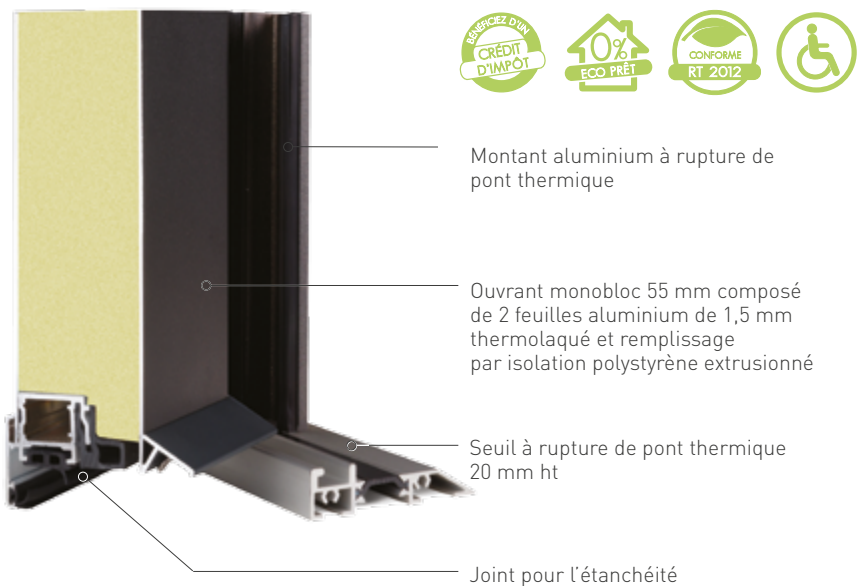

MEGA

Barre tirage aluminium extérieur et poignée inox à l'intérieur. Double vitrage feuilleté, motif sablé.

MICRO

Barre tirage aluminium extérieur et poignée inox à l'intérieur. Double vitrage feuilleté, motif sablé.

UNE VALEUR AJOUTÉE...

Afin de répondre à la demande d'une clientèle particulièrement exigeante en terme de qualité, de sécurité et aussi de prix, nous avons conçu une gamme de portes secondaires monobloc en 55 mm, simple et économique. Un large choix de coloris vous permet de l'assortir aisément à votre porte principale, votre porte de garage, à vos fenêtres... Bref, vous n'avez que l'embaras du choix !