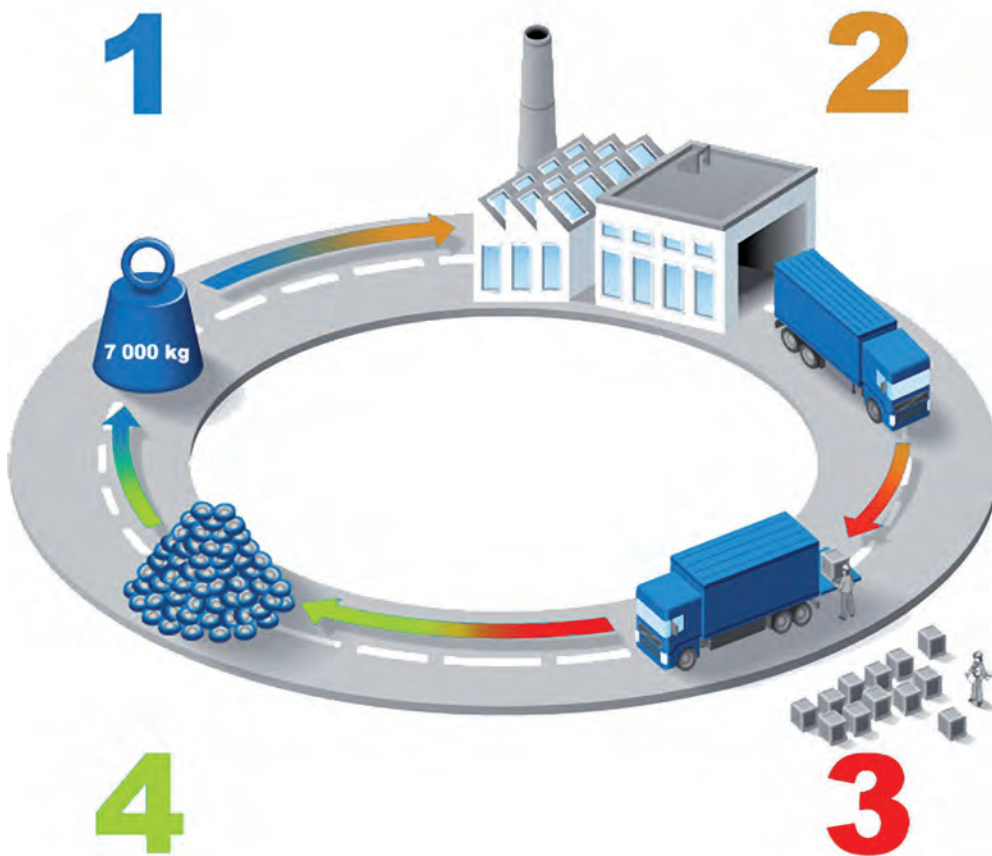

# LA NATURALEZA NO GENERA RESIDUOS

Consciente y preocupado por la problemática ecológica, Aluporta se encarga del desarrollo Eco-responsable:

- Nuestra materia prima, el aluminio, es un producto ecológico, reciclable y reutilizable hasta la infinitud.
- Nuestros proveedores nos acompañan. El 40 % de nuestra materia prima procede del reciclaje del aluminio.
- Nosotros centralizamos en una sólo fábrica, la producción, con el fin de limitar el impacto del Carbono.