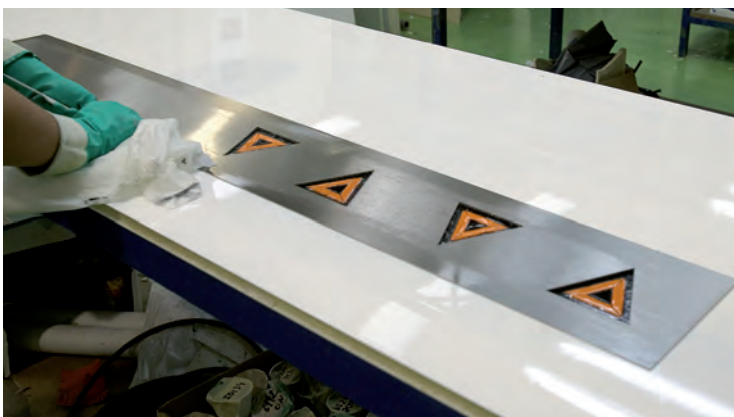

SU
COLABORADOR
DE REFERENCIA
DESDE 1994

NUESTRO BUEN SABER
HACER AL MEJOR PRECIO