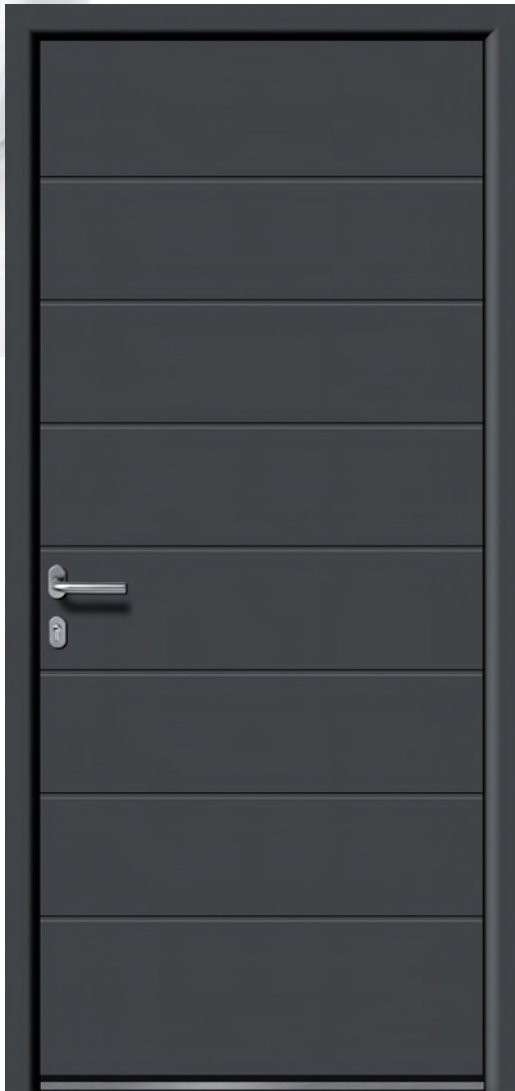

FOSFORO

Decoración a las dos caras,
manilla acero inoxidable interior y exterior.