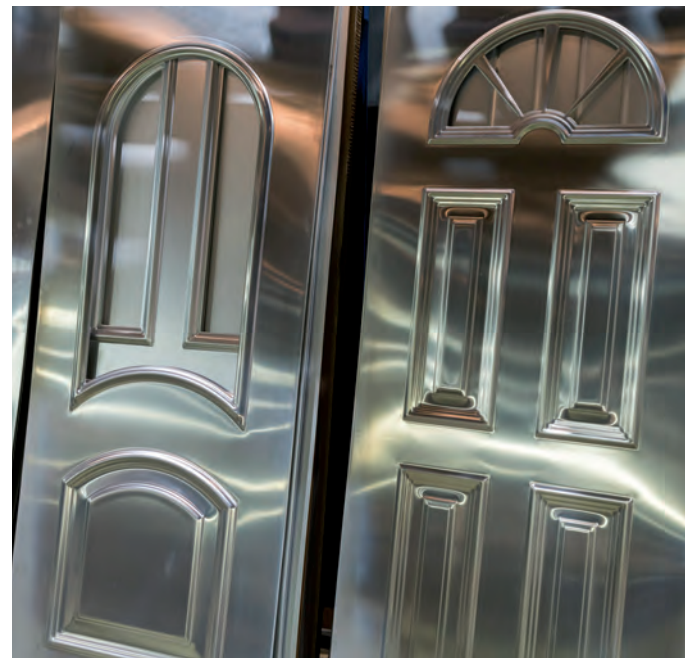

SU
COLABORADOR
DE REFERENCIA
DESDE 1994

NUESTRO BUEN SABER
HACER AL MEJOR PRECIO