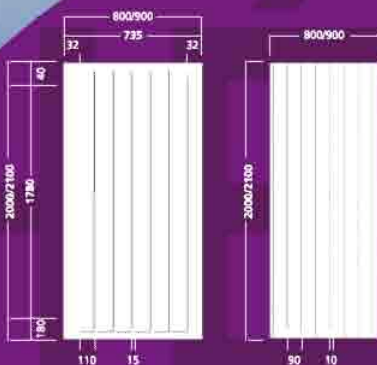

ALUPORTA

FEBO RÚSTICO EXTERIOR

HÉRCULES/FEBO IMITACIÓN MADERA INTERIOR

FEBO Nº1 RÚSTICO VENTANA

HÉRCULES

HERRAJES

aluporta®

DIMENSIONES