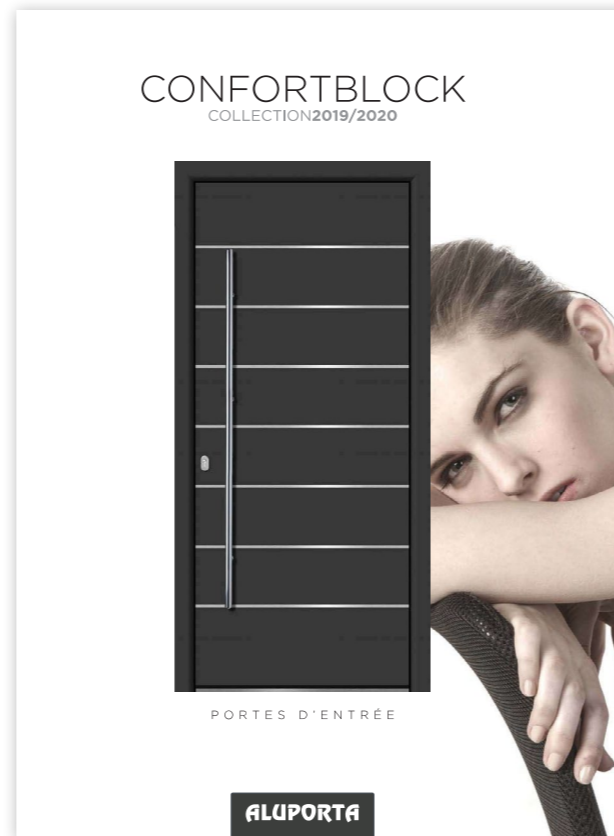

NOUVEAU

Gamme de portes ECOBLOCK50

En aluminium 55mm d'épaisseur
Performance thermique UD= 1,5W/m2K

32 coloris
au choix

monocoloration
ou bicoloration
sans plus-value

en option :
Kit barre de tirage,
serrure manuelle multipoints
+ gâche pivotante

Demandez notre catalogue

Votre distributeur :

ECOBLOCK50

Polígono Industrial "A GRANXA"
Paralela 2 - Parcela 16
36 400 PORRIÑO (Pontevedra) ESPAÑA
Tél. : + 34 986 337 787 - Fax : + 34 986 337 778
e-mail : informacion@aluporta.com

www.aluporta.com

Découvrez notre
NOUVELLE GAMME
ÉCONOMIQUE

ALUPORTA

www.aluporta.com