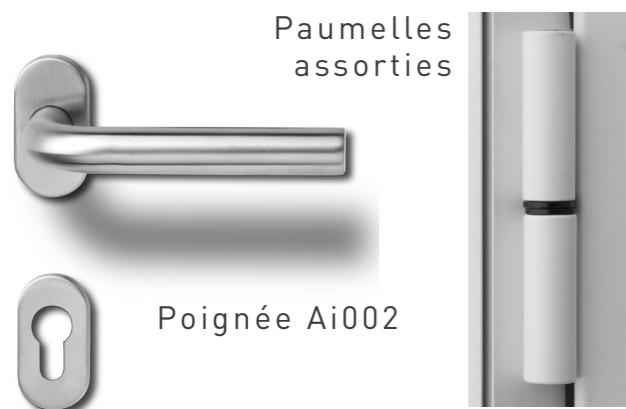

**NOUVEAU**

## Gamme de portes ECOBLOCK50

En aluminium 55mm d'épaisseur  
Performance thermique UD= 1,5W/m2K

32 coloris  
au choix

monocoloration  
ou bicoloration  
sans plus-value

en option :  
Kit barre de tirage,  
serrure manuelle multipoints  
+ gâche pivotante

# Gamme monobloc "ECOBLOCK50" économique

Porte aluminium ouvrant caché monobloc 55 mm, ouvrant et dormant à rupture de pont thermique, seuil à rupture de pont thermique, charnières assorties au coloris intérieur de la porte, décor face extérieur/face intérieur lisse, serrure sécurité relevage 5 points SR2C2R, cylindre de sécurité cinq clés, poignée acier inox Ai002 2 faces, pose en neuf (de 50 à 160 mm) et en rénovation (de 1700 x 700 mm à 2400 x 1200 mm), plus-value ISO 40 mm/160 mm 60 euros. Poignée acier inox à y 002-deux faces.